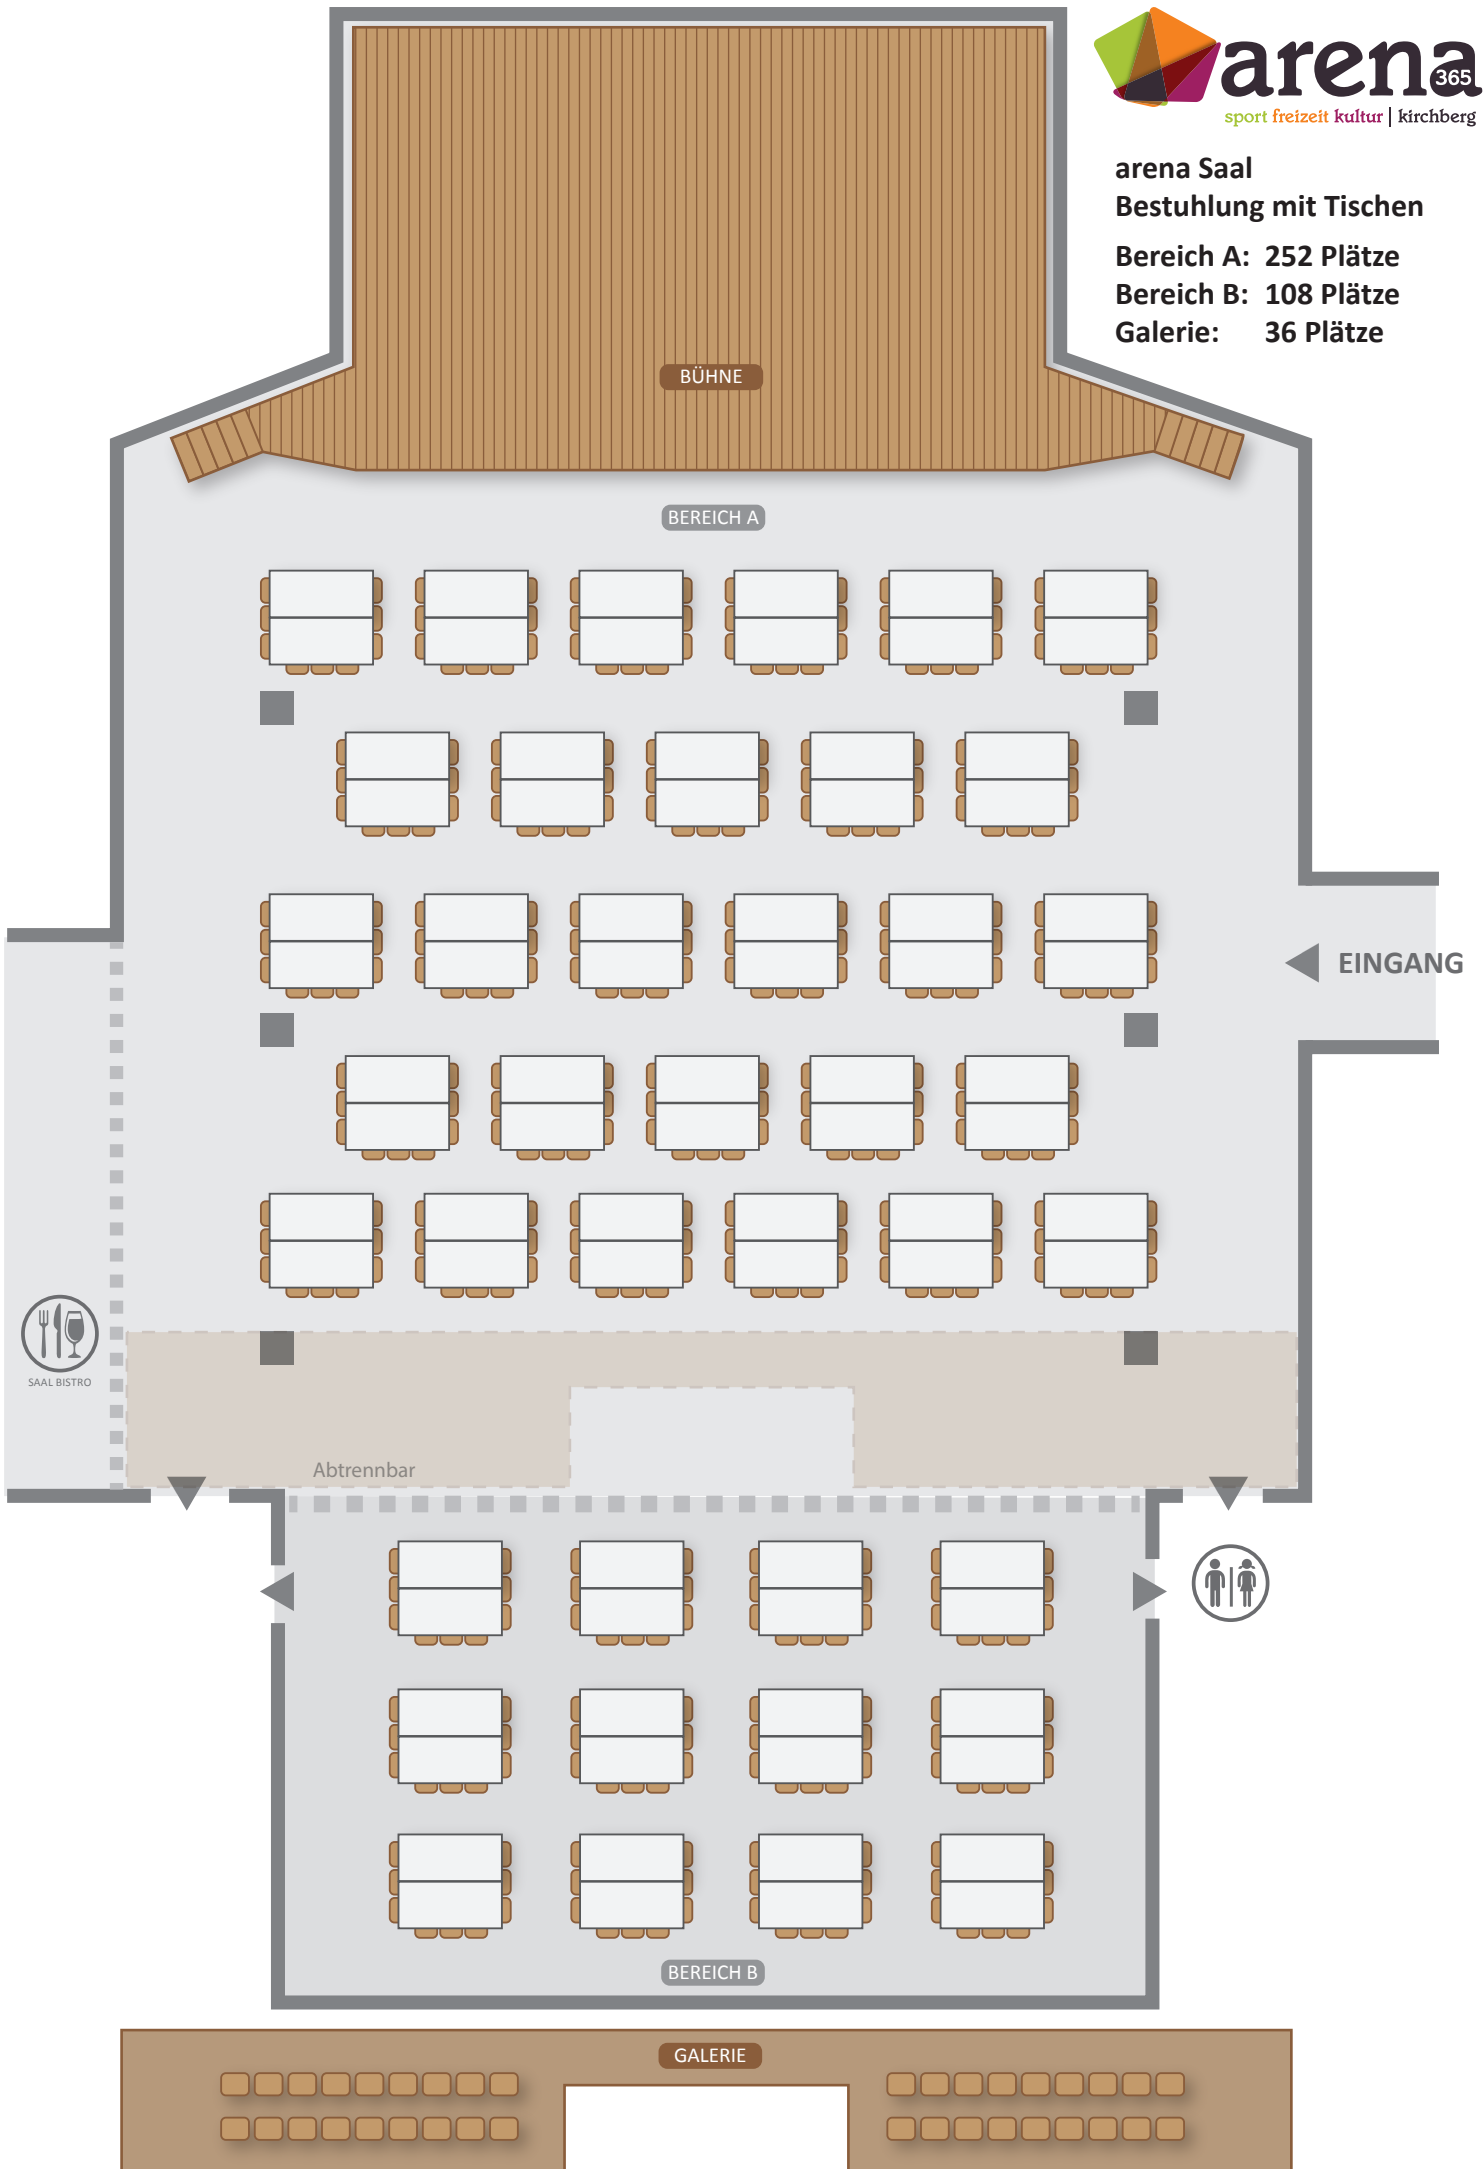

arena Saal
Bestuhlung mit Tischen

Bereich A: 252 Plätze

Bereich B: 108 Plätze

Galerie: 36 Plätze

arena Saal
Bestuhlung mit Tischen

Bereich A: 198 Plätze
Bereich B: 108 Plätze
Galerie: 36 Plätze